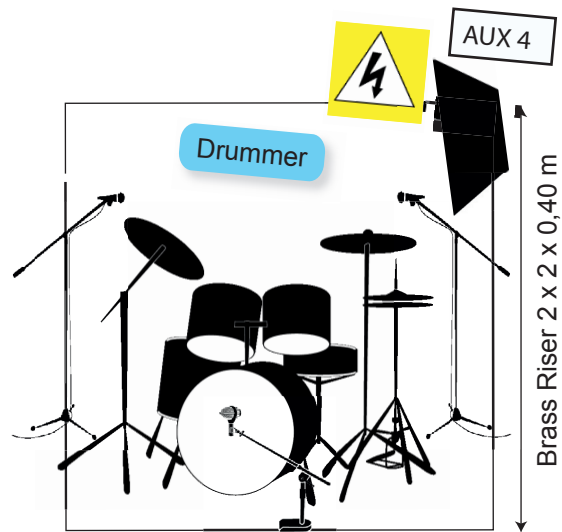

Bühne min. 8 x 6 m

Stageplot 4+1 Sängerin

Rider Stand 04/2024

Igor

Akk Funk

Igor

AUX 5

DI

Gitarre

VOC 1

AUX 1

Sängerin

VOC 2

AUX 2

Bass

VOC 3

AUX 3

Änderungen nur nach Absprache

Technikanforderung / Kanalbelegung Landstreicher 4+1, 4/2024

Kanal	Instrument	Insert	Stative	Mikro/DI
1	Base Drum	Gate		Shure Beta 52
2	Kick			Sennh. E902
3	Snare		Galgen	SM 57
4	HiHat		Galgen	AKG C 391
5	Tom 1	Gate	Klemme	SM57 / E604
6	Tom 2	Gate	Klemme	SM57 / E604
7	Tom 3	Gate	Klemme	SM57 / E604
8	Overhead L		Galgen	AKG C 391
9	Overhead R		Galgen	AKG C 392
10	Octa-Pad L			DI - Box
11	Octa-Pad R			DI - Box
12	Bass	Compressor		Line DI
13	Gitarre	Compressor		E 609 / E 906 / DI
14	Akkordeon		Funk	SM 57, DI
15	Keyb 1L			DI - Box
16	Keyb 1R			DI - Box
17	Keyb 2L			DI - Box
18	Keyb 2R			DI - Box
19				
20	Vocal Center (Sängerin)	Compressor	Tellerstativ	Funk Beta 58
21	Vocal Bass		Galgen	Beta 58
22	Back-Voc Git.		Galgen	Beta 58
	AUX 1 - 8			
1	Gitarre			1 Monitor
2	Center Voc. Sängerin			1 Monitor
3	Bass			1 Monitor 15"
4	Drum			1 Monitor
5	Key			InEar
6				1 Monitor
7				InEar
8				